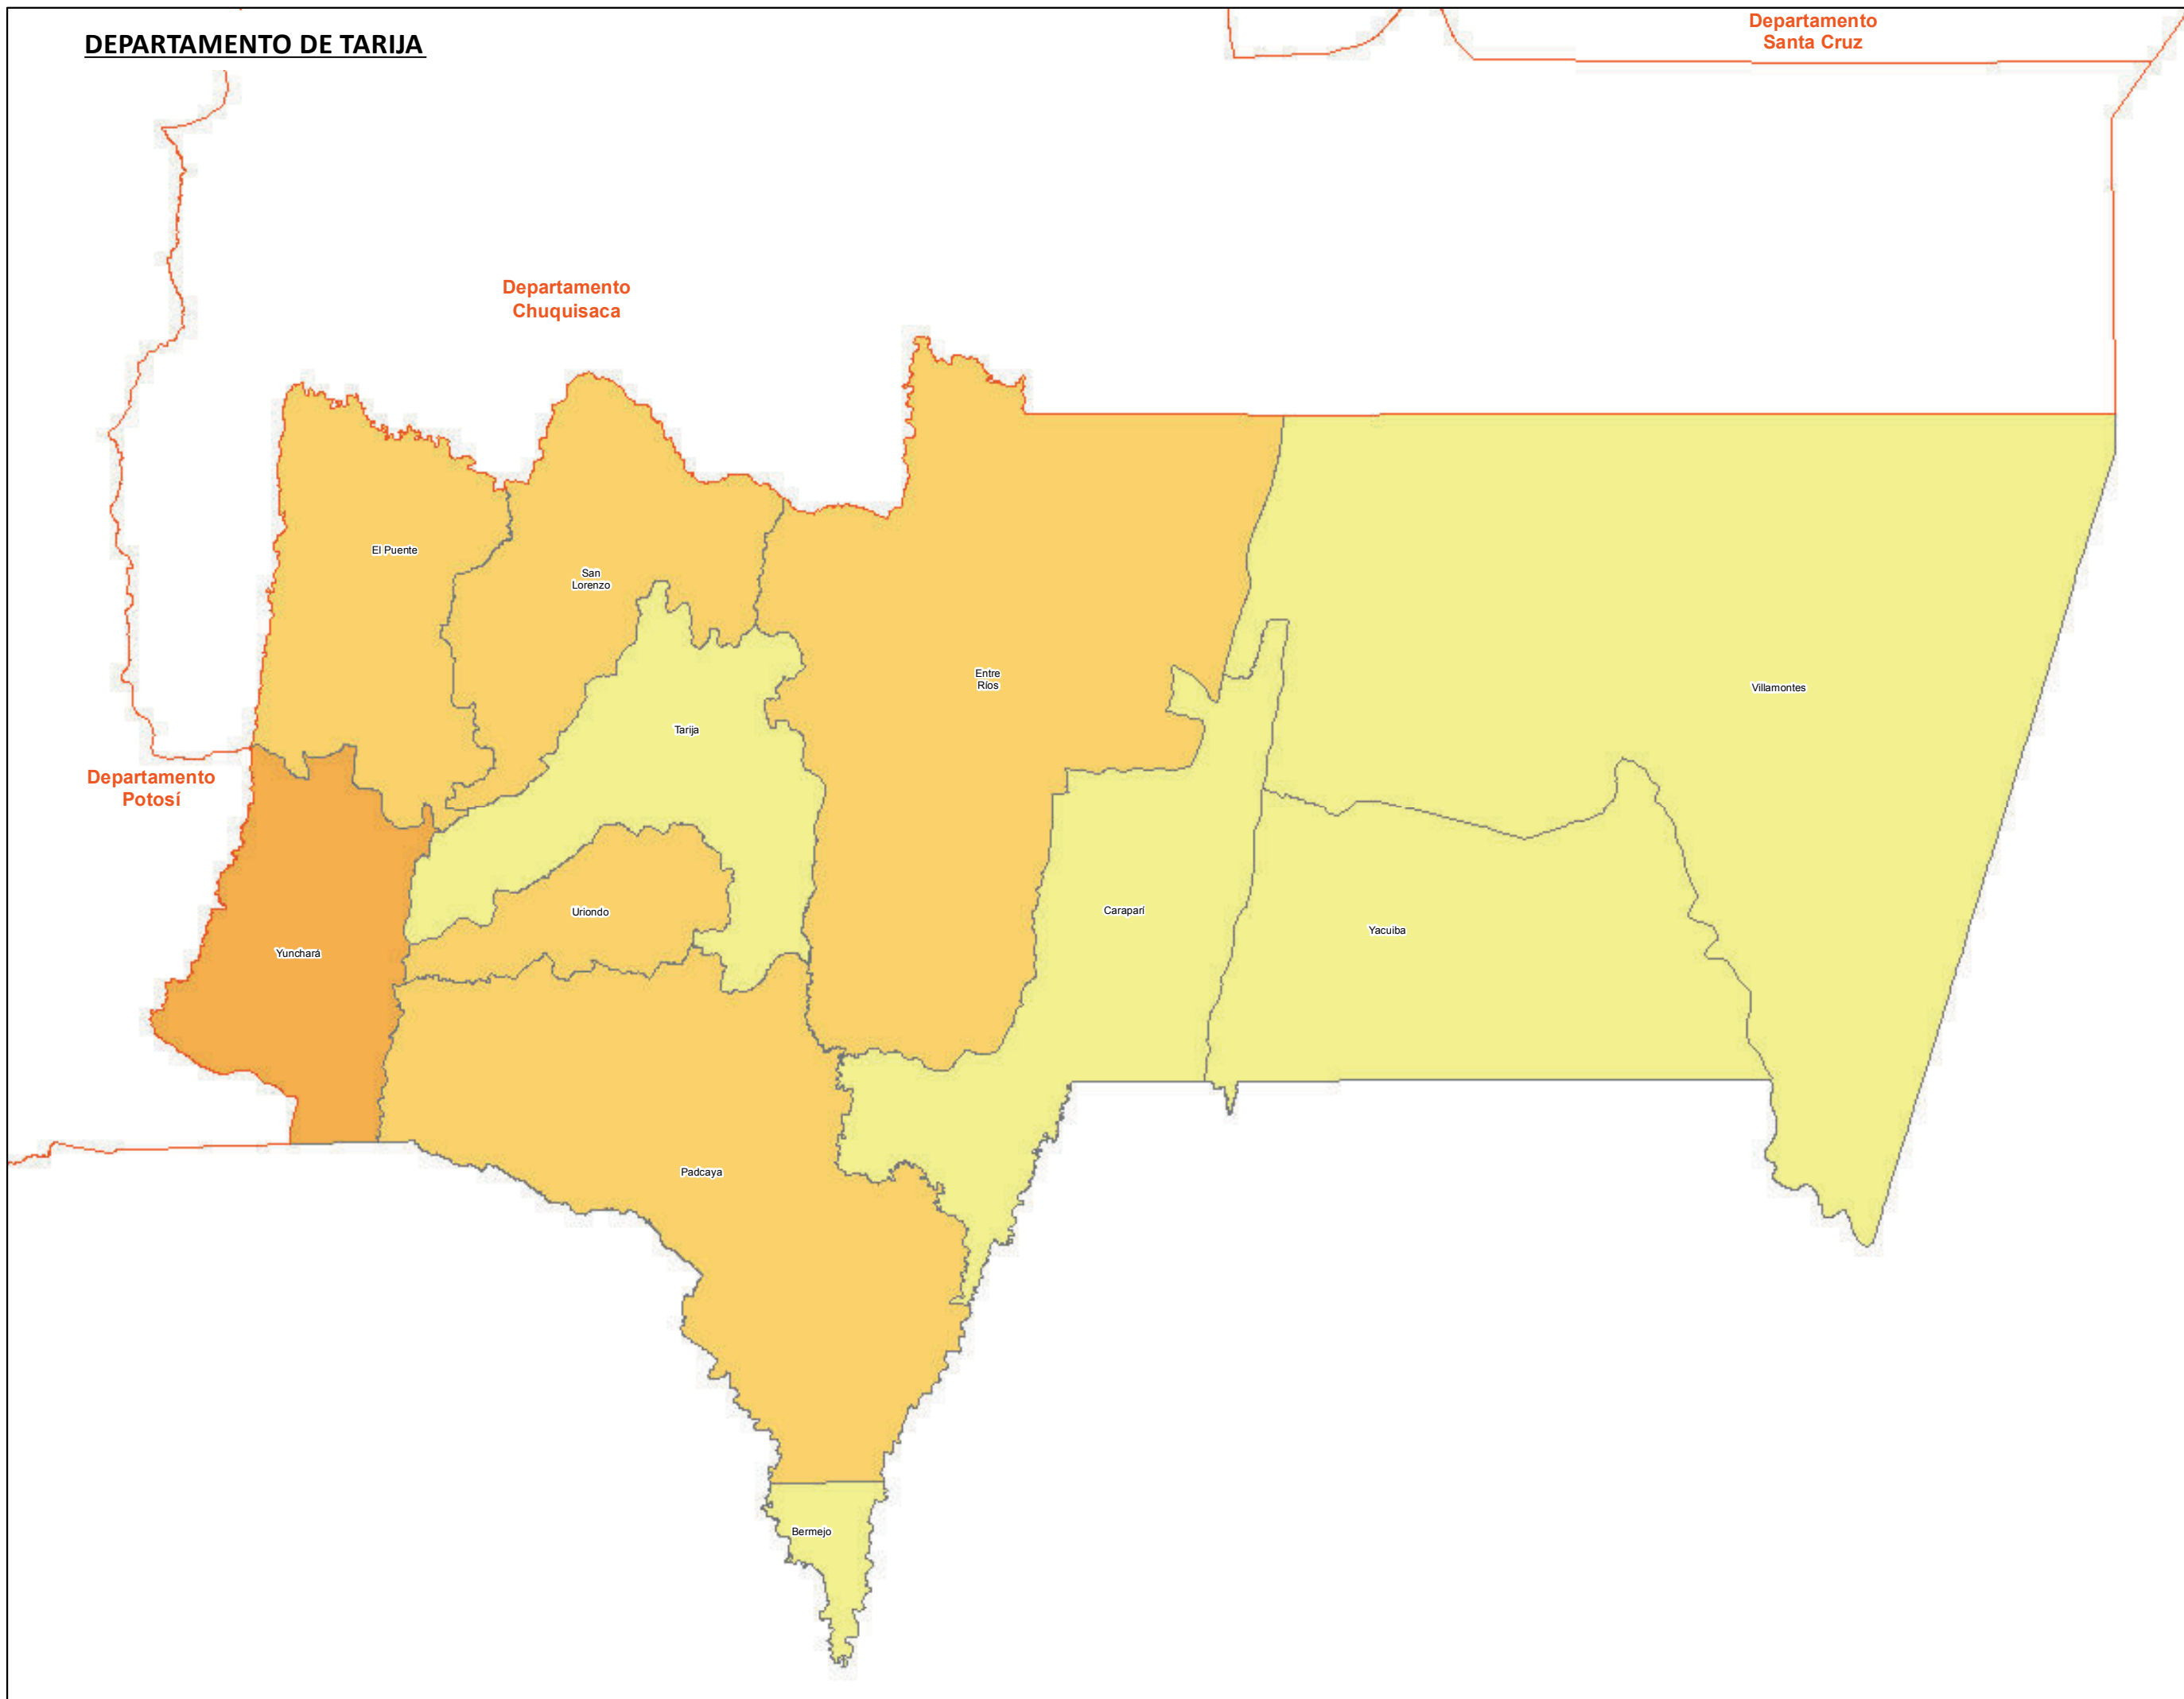

DEPARTAMENTO DE TARIJA

Departamento
Santa Cruz

Departamento
Chuquisaca

Departamento
Potosí

Instituto Nacional de Estadística
ESTADO PLURINACIONAL DE BOLIVIA

Leyenda

- Límite Departamental
- Límite Municipal
- Lagos y Lagunas
- Salares

Necesidades básicas insatisfechas (%)

- 18,9 - 47,5
- 47,6 - 67,0
- 67,1 - 81,7
- 81,8 - 93,0
- 93,1 - 100,0

ESTADO PLURINACIONAL DE BOLIVIA
NECESIDADES BÁSICAS INSATISFECHAS

Elaborado: Instituto Nacional de Estadística
Referencia: Censo Nacional de Población y Vivienda 2012
La Paz - Bolivia

Sistema de Proyección
WGS-84 (Mundial)

Escala
1:1.000.000